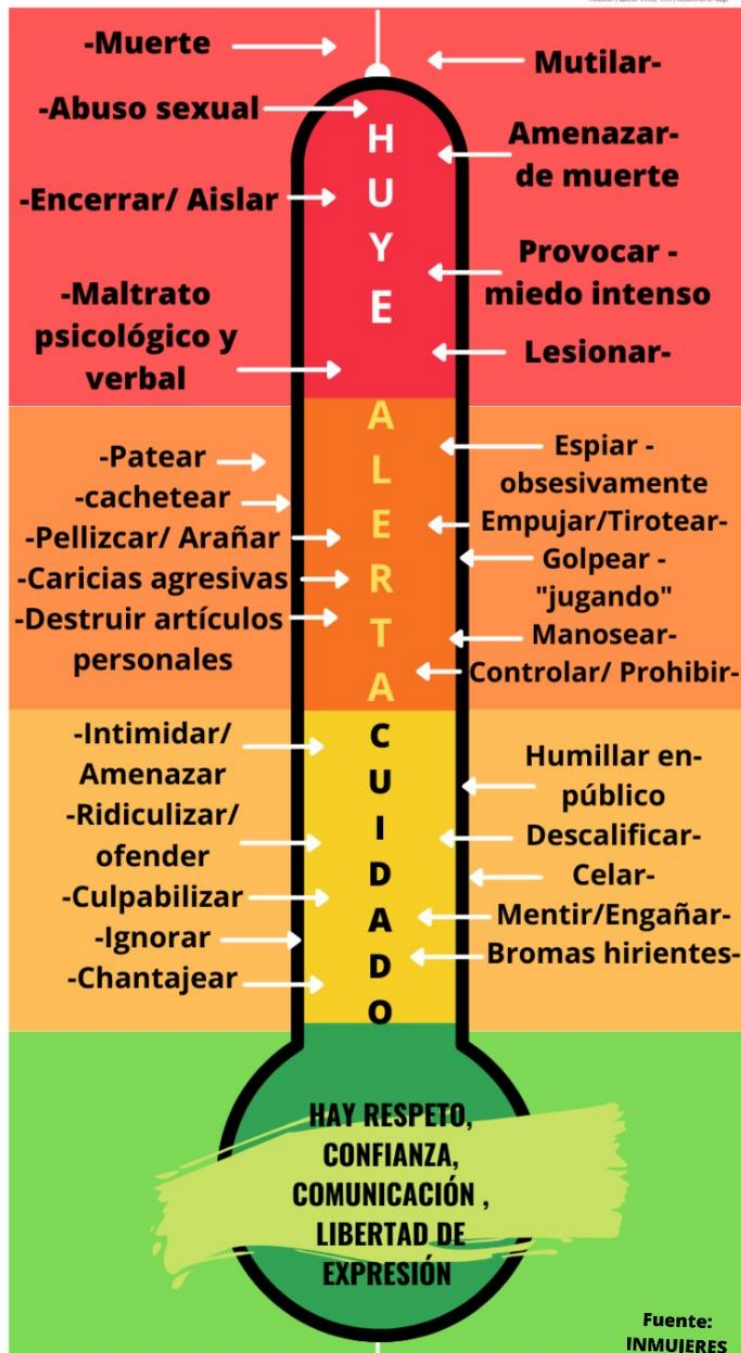

VIOLENTOMETRO

Corona Morfin, Esq. Tiburcio Aguilar S/N,
Calle Álvarez, Col. C.P. 28970.

direccion@inmujeres@gmail.com

312 31 1 08 93 y 312 31 1 58 93